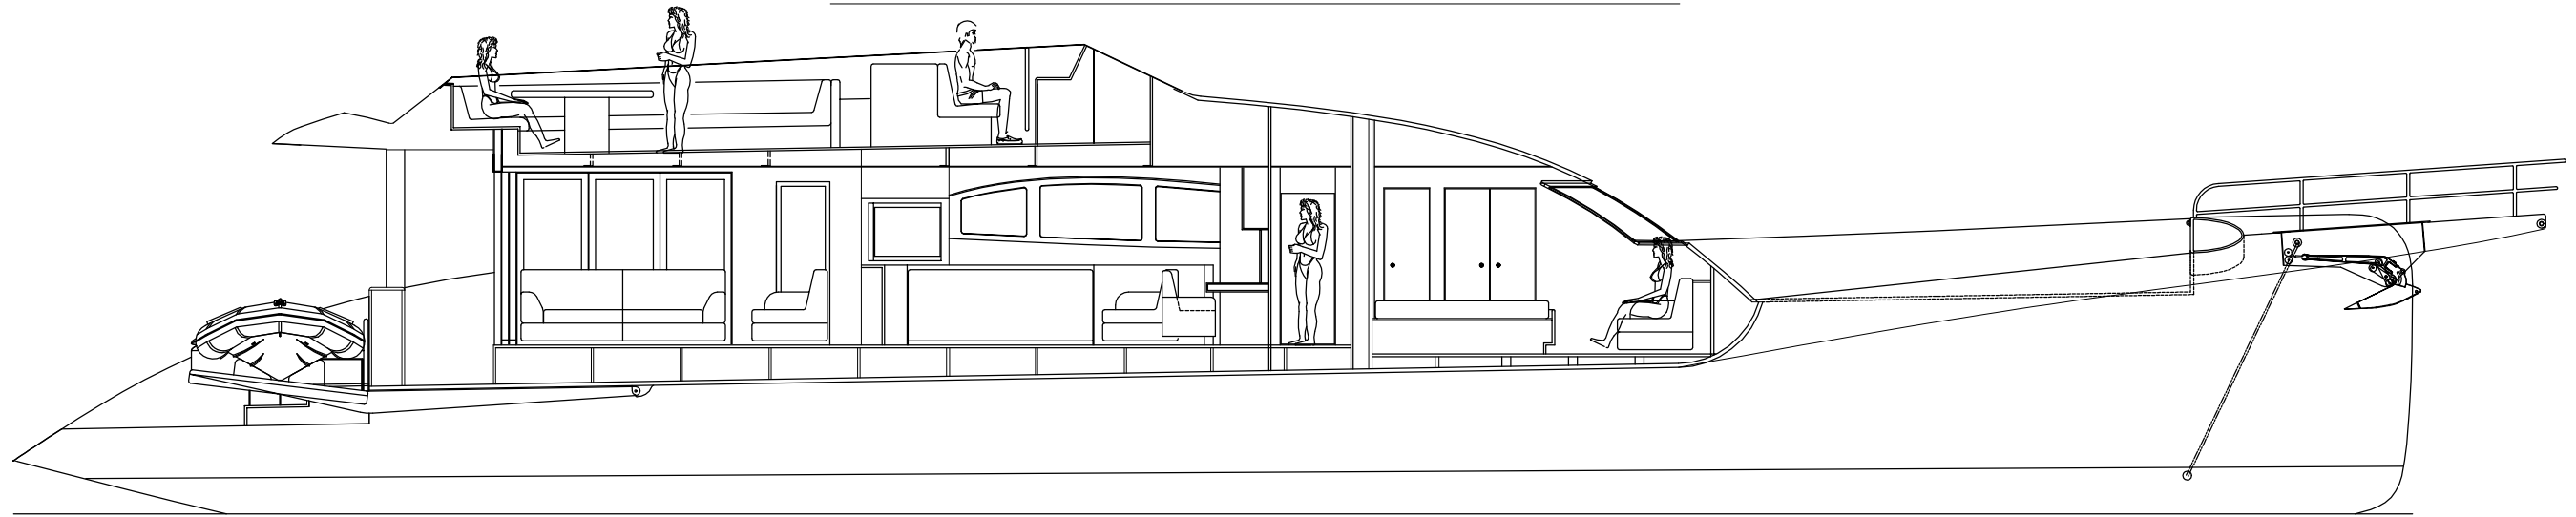

LONGITUDINAL SECTION ON LOOKING TO PORT

27 26 25 24 23 22 21 20 19 18 17 16 15 14 13 12 11 10 9 8 7 6 5 4 3 2 1 0

METERS

| CABIN INTERIOR LAYOUT |              |                       |          |
|-----------------------|--------------|-----------------------|----------|
| YOUNG 90 SAILING CAT  |              |                       |          |
| CLIENT:               |              | GENERALE BATEAUX SARL |          |
| PROJECT No:           | 016          | DATE:                 | 23/12/05 |
| DRAWN:                | ITAY SIMHONY | SCALE:                | 1:40     |
| DWG No:               | 016-006      | SIZE:                 | A1       |