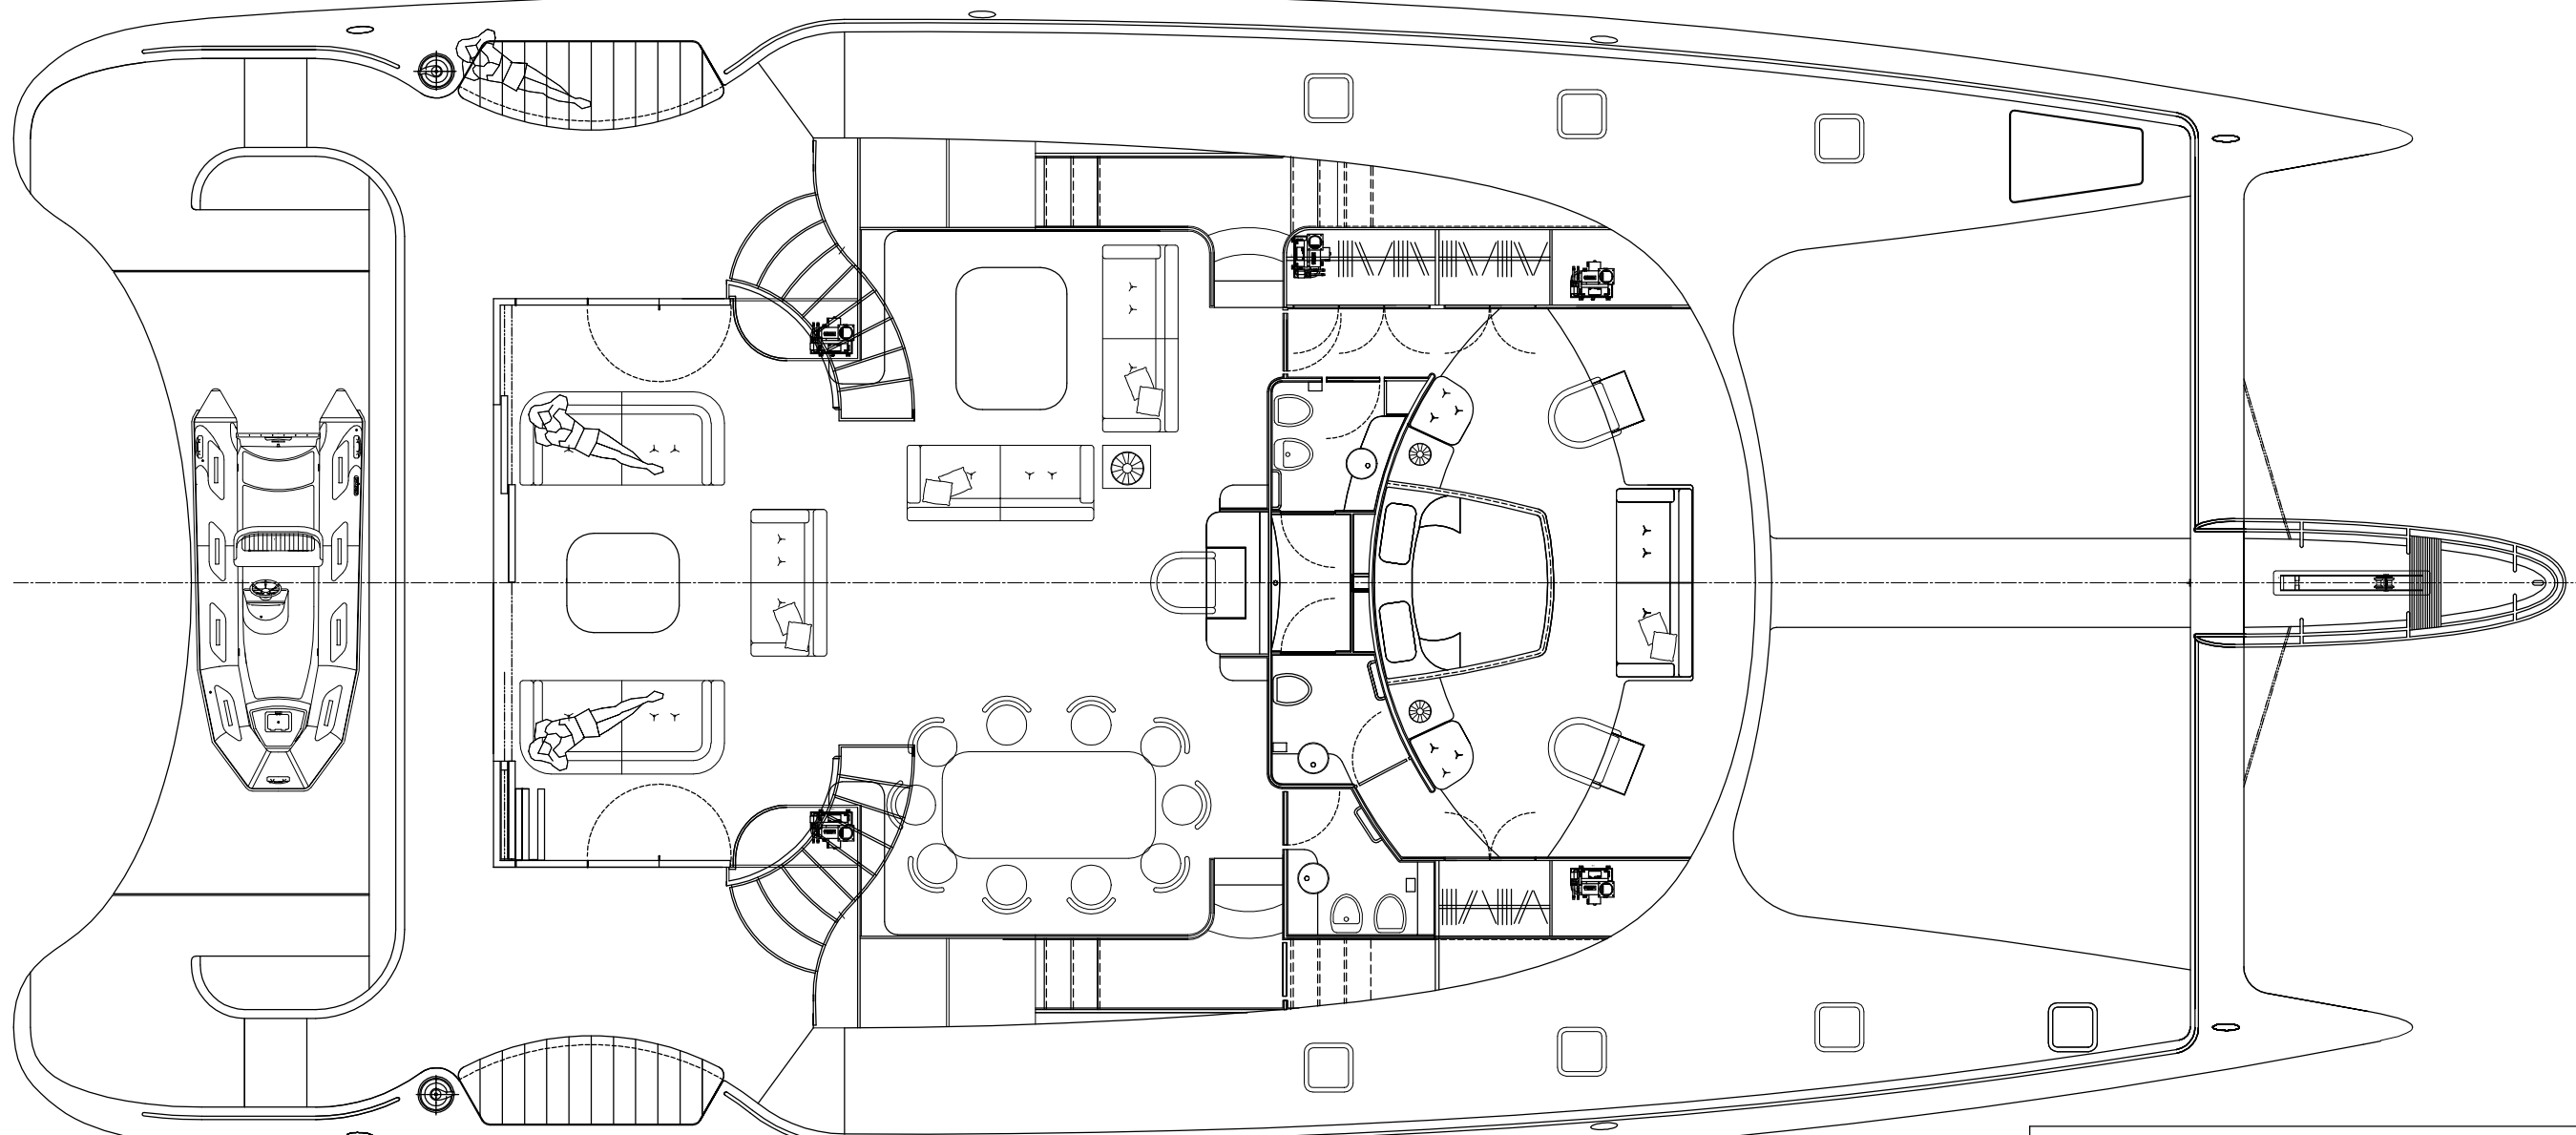

LONGITUDINAL SECTION ON LOOKING TO PORT

27 26 25 24 23 22 21 20 19 18 17 16 15 14 13 12 11 10 9 8 7 6 5 4 3 2 1 0

METERS

| CABIN INTERIOR LAYOUT |              |                       |          |
|-----------------------|--------------|-----------------------|----------|
| YOUNG 90 SAILING CAT  |              |                       |          |
| CLIENT:               |              | GENERALE BATEAUX SARL |          |
| PROJECT No:           | 016          | DATE:                 | 23/12/05 |
| DRAWN:                | ITAY SIMHONY | SCALE:                | 1:40     |
| DWG No:               | 016-006      | SIZE:                 | A1       |